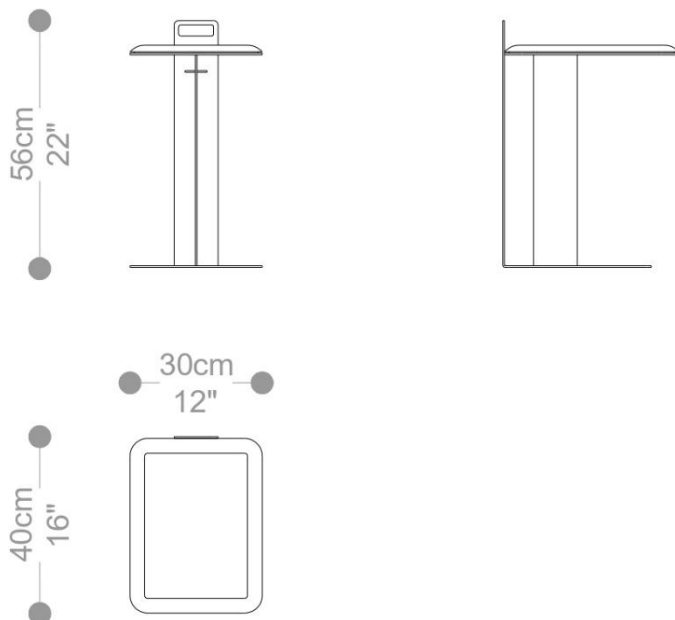

MESA LATERAL BALANÇO

GARANTIA: 1 ano

EMBALAGEM: O produto é embalado em papelão, com bordas e cantos protegidos com cantoneiras de polietileno e envolto em filme plástico.

MESA LATERAL
BALANÇO

BRETON